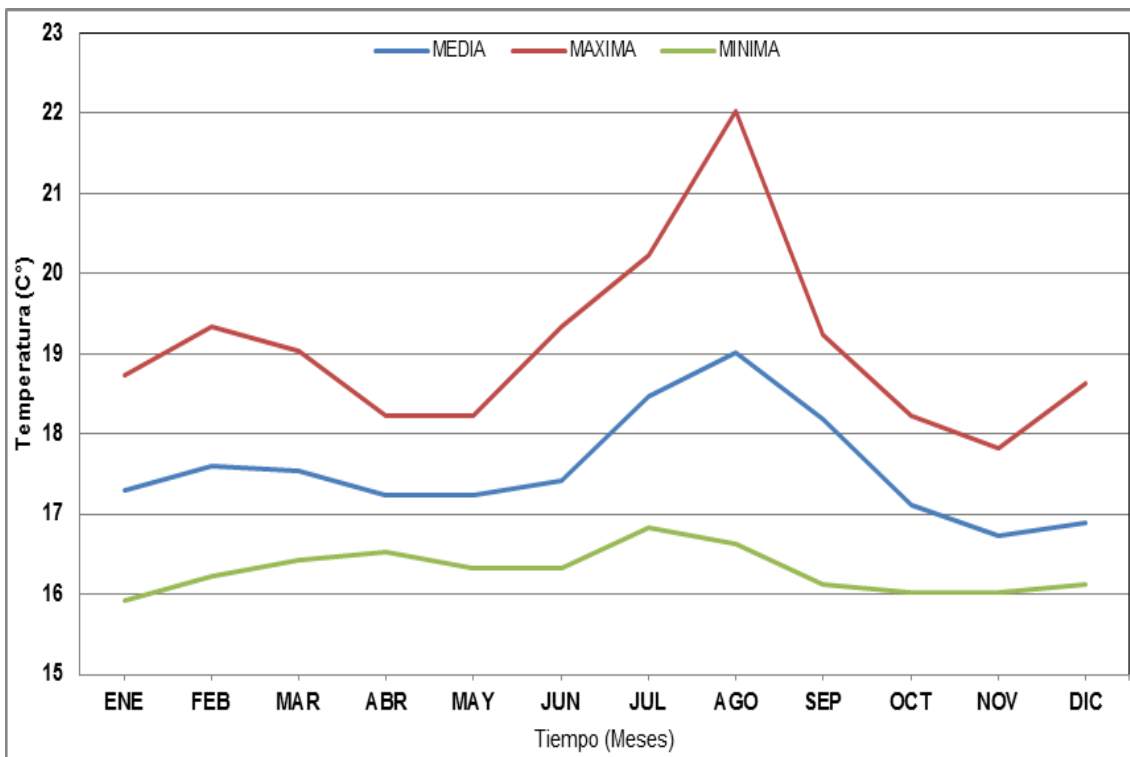

ANEXO A.4 (Graficas)

Grafica mensuales anuales de temperatura de la estación: Las Brisas

Grafica mensuales anuales de temperatura de la estación: La Esperanza 2

Grafica mensuales anuales de temperatura de la estación: Villahermosa

Grafica mensuales anuales de temperatura de la estación: Boquerón

Grafica mensuales anuales de temperatura de la estación: Marquetalia

Grafica mensuales anuales de temperatura de la estación: Manzanares

Grafica mensuales anuales de temperatura de la estación: Honda IDEMA

Grafica mensuales anuales de temperatura de la estación: El Edén

Grafica mensuales anuales de temperatura de la estación: La Victoria

Grafica mensuales anuales de temperatura de la estación: Albania

Grafica mensuales anuales de temperatura de la estación Santa Bárbara

Grafica mensuales anuales de temperatura de la estación: Arranca Plumas