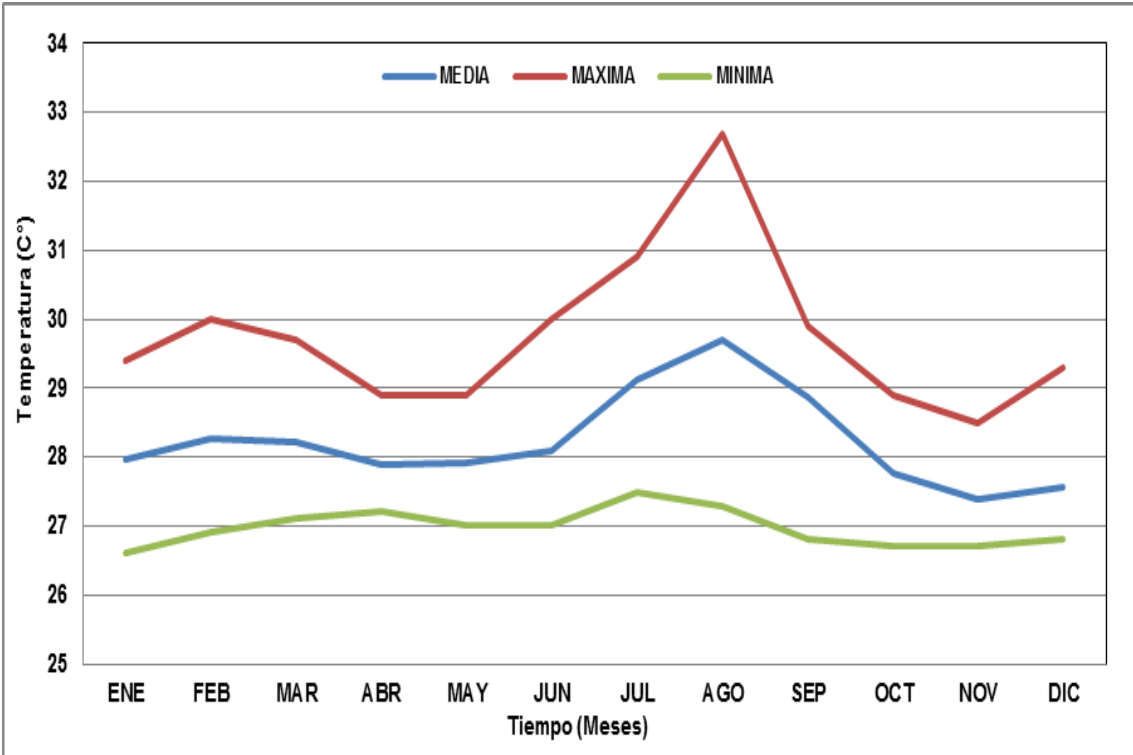

Grafica mensuales anuales de temperatura de la estación: Honda IDEMA

Grafica mensuales anuales de temperatura de la estación: El Edén

Grafica mensuales anuales de temperatura de la estación: La Victoria

Grafica mensuales anuales de temperatura de la estación: Albania

Grafica mensuales anuales de temperatura de la estación Santa Bárbara

Grafica mensuales anuales de temperatura de la estación: Arranca Plumas

Grafica mensuales anuales de temperatura de la estación: Marulanda

Grafica mensuales anuales de temperatura de la estación: Gr. Potosí

Grafica mensuales anuales de temperatura de la estación: Gr. Armero

Grafica mensuales anuales de temperatura de la estación: La Esperanza 1

ANEXO 4