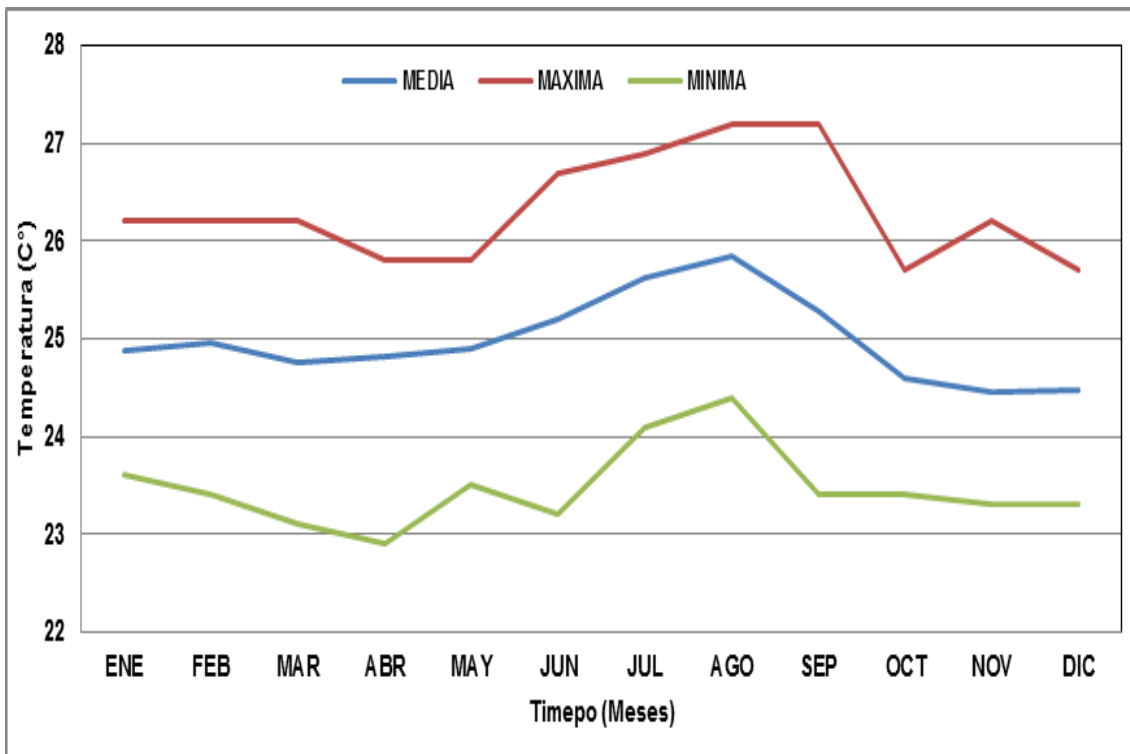

Grafica mensuales anuales de temperatura de la estación: Boquerón

Grafica mensuales anuales de temperatura de la estación: Marquetalia

Grafica mensuales anuales de temperatura de la estación: Manzanares

Grafica mensuales anuales de temperatura de la estación: Honda IDEMA

Grafica mensuales anuales de temperatura de la estación: El Edén

Grafica mensuales anuales de temperatura de la estación: La Victoria

Grafica mensuales anuales de temperatura de la estación: Albania

Grafica mensuales anuales de temperatura de la estación Santa Bárbara

Grafica mensuales anuales de temperatura de la estación: Arranca Plumas

Grafica mensuales anuales de temperatura de la estación: Marulanda

Grafica mensuales anuales de temperatura de la estación: Gr. Potosí

Grafica mensuales anuales de temperatura de la estación: Gr. Armero