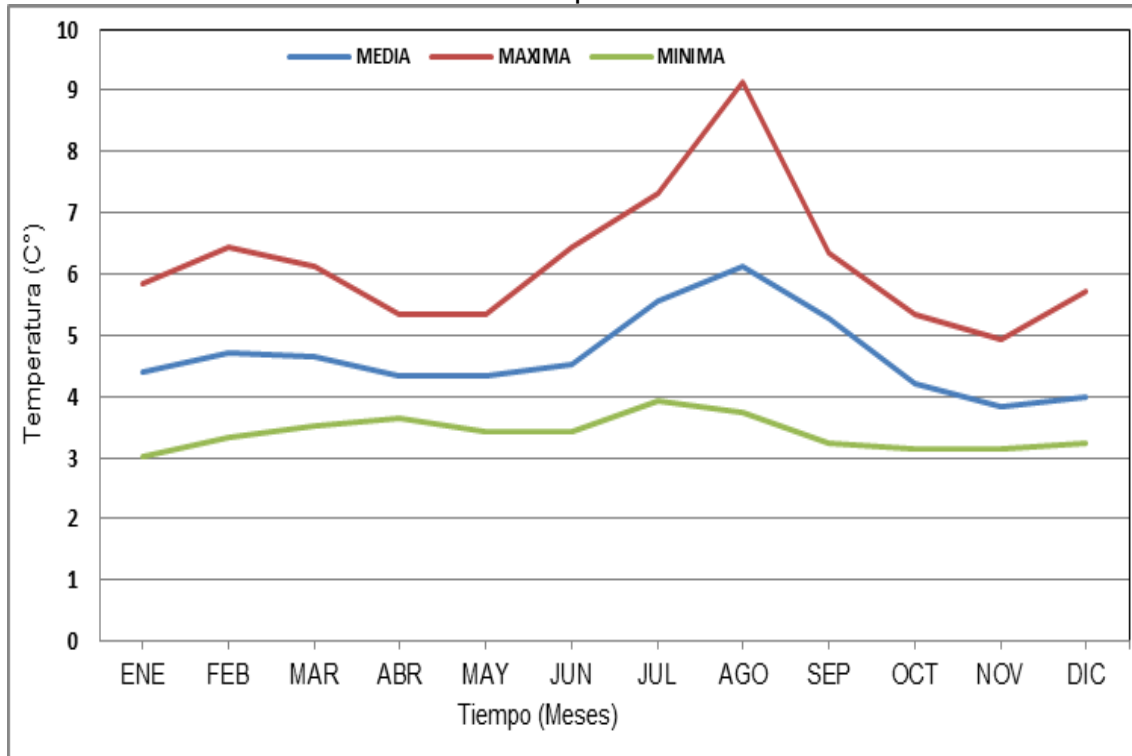

ANEXO A.4 (Graficas)

Grafica mensuales anuales de temperatura de la estación: Las Brisas

Grafica mensuales anuales de temperatura de la estación: La Esperanza 2

Grafica mensuales anuales de temperatura de la estación: Villahermosa

Grafica mensuales anuales de temperatura de la estación: Boquerón

Grafica mensuales anuales de temperatura de la estación: Marquetalia

Grafica mensuales anuales de temperatura de la estación: Manzanares

Grafica mensuales anuales de temperatura de la estación: Honda IDEMA

Grafica mensuales anuales de temperatura de la estación: El Edén

Grafica mensuales anuales de temperatura de la estación: La Victoria

Grafica mensuales anuales de temperatura de la estación: Albania

Grafica mensuales anuales de temperatura de la estación Santa Bárbara

Grafica mensuales anuales de temperatura de la estación: Arranca Plumas