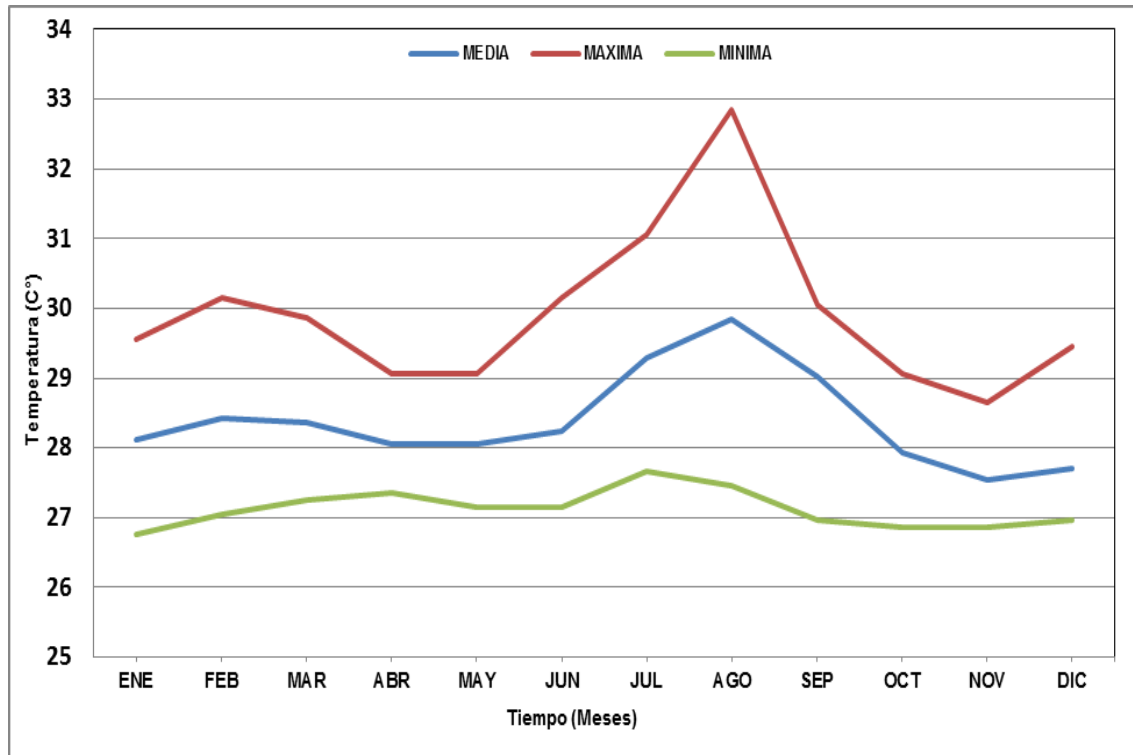

ANEXO A.4 (Graficas)

Grafica mensuales anuales de temperatura de la estación: Las Brisas

Grafica mensuales anuales de temperatura de la estación: La Esperanza 2

Grafica mensuales anuales de temperatura de la estación: Villahermosa

Grafica mensuales anuales de temperatura de la estación: Boquerón

Grafica mensuales anuales de temperatura de la estación: Marquetalia

Grafica mensuales anuales de temperatura de la estación: Manzanares

Grafica mensuales anuales de temperatura de la estación: Honda IDEMA

Grafica mensuales anuales de temperatura de la estación: El Edén

Grafica mensuales anuales de temperatura de la estación: La Victoria

Grafica mensuales anuales de temperatura de la estación: Albania

Grafica mensuales anuales de temperatura de la estación Santa Bárbara

Grafica mensuales anuales de temperatura de la estación: Arranca Plumas