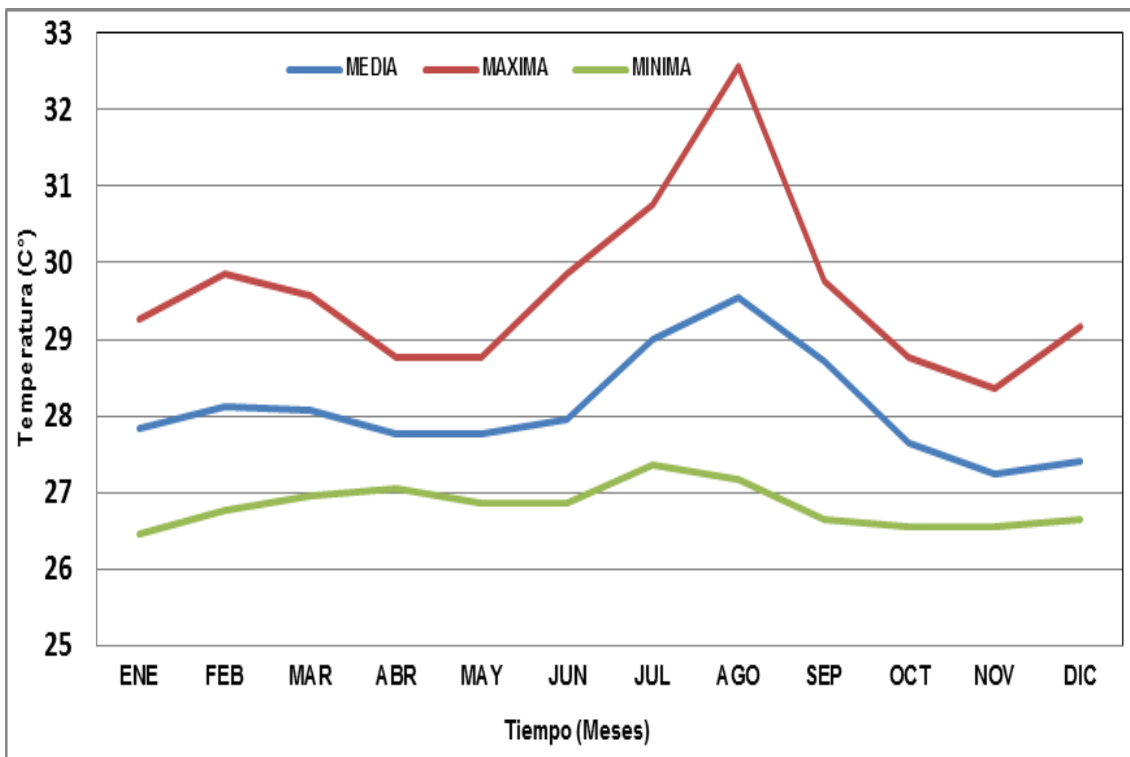

Grafica mensuales anuales de temperatura de la estación: Boquerón

Grafica mensuales anuales de temperatura de la estación: Marquetalia

Grafica mensuales anuales de temperatura de la estación: Manzanares

Grafica mensuales anuales de temperatura de la estación: Honda IDEMA

Grafica mensuales anuales de temperatura de la estación: El Edén

Grafica mensuales anuales de temperatura de la estación: La Victoria

Grafica mensuales anuales de temperatura de la estación: Albania

Grafica mensuales anuales de temperatura de la estación Santa Bárbara

Grafica mensuales anuales de temperatura de la estación: Arranca Plumas

Grafica mensuales anuales de temperatura de la estación: Marulanda

Grafica mensuales anuales de temperatura de la estación: Gr. Potosí

Grafica mensuales anuales de temperatura de la estación: Gr. Armero