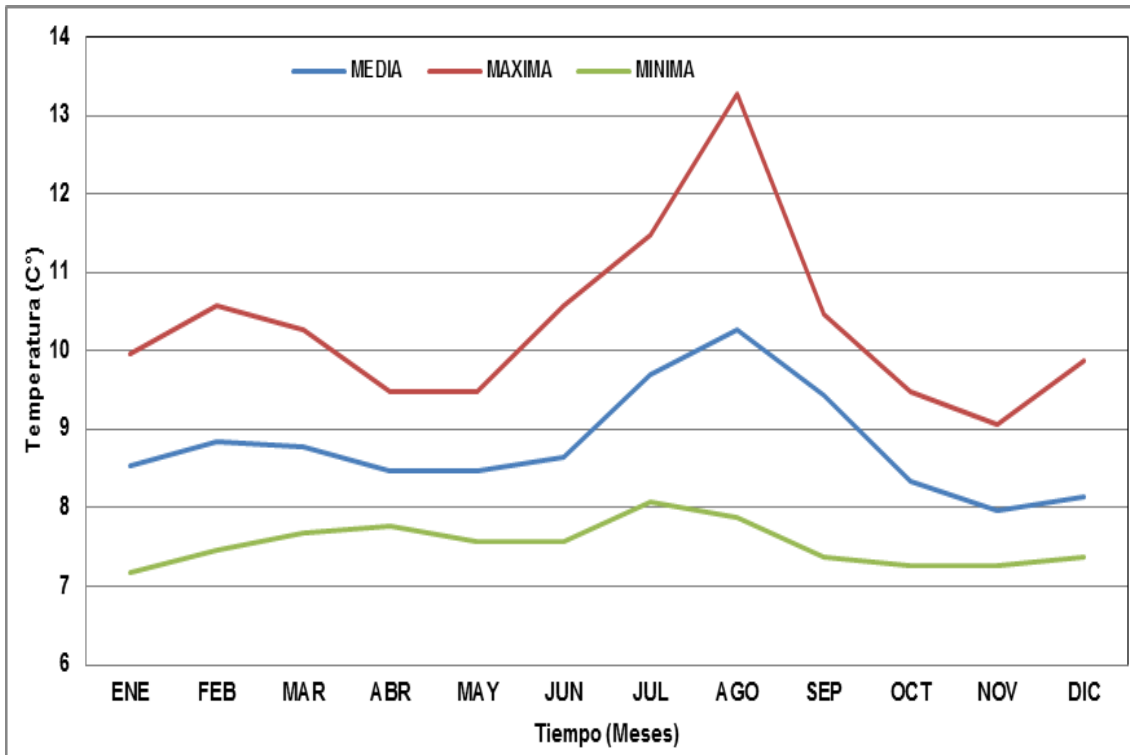

Grafica mensuales anuales de temperatura de la estación: Boquerón

Grafica mensuales anuales de temperatura de la estación: Marquetalia

Grafica mensuales anuales de temperatura de la estación: Manzanares

Grafica mensuales anuales de temperatura de la estación: Honda IDEMA

Grafica mensuales anuales de temperatura de la estación: El Edén

Grafica mensuales anuales de temperatura de la estación: La Victoria

Grafica mensuales anuales de temperatura de la estación: Albania

Grafica mensuales anuales de temperatura de la estación Santa Bárbara

Grafica mensuales anuales de temperatura de la estación: Arranca Plumas

Grafica mensuales anuales de temperatura de la estación: Marulanda

Grafica mensuales anuales de temperatura de la estación: Gr. Potosí

Grafica mensuales anuales de temperatura de la estación: Gr. Armero