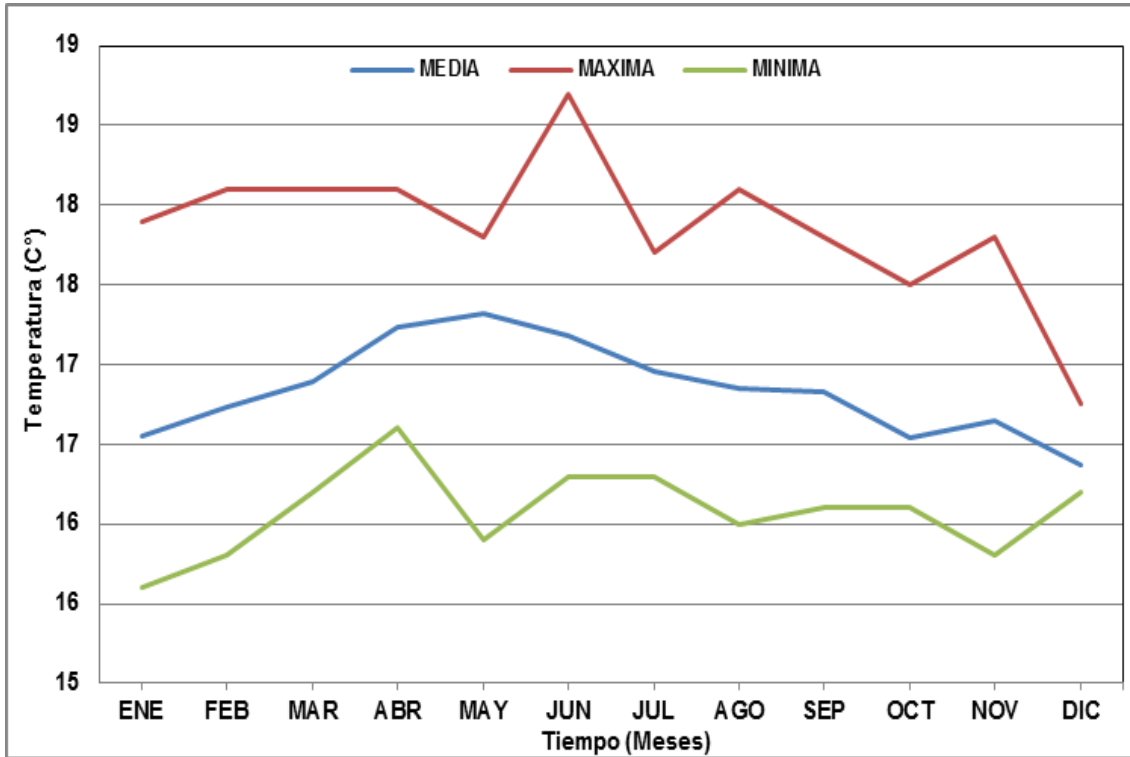

ANEXO A.4 (Graficas)

Grafica mensuales anuales de temperatura de la estación: Las Brisas

Grafica mensuales anuales de temperatura de la estación: La Esperanza 2

Grafica mensuales anuales de temperatura de la estación: Villahermosa

Grafica mensuales anuales de temperatura de la estación: Boquerón

Grafica mensuales anuales de temperatura de la estación: Marquetalia

Grafica mensuales anuales de temperatura de la estación: Manzanares

Grafica mensuales anuales de temperatura de la estación: Honda IDEMA

Grafica mensuales anuales de temperatura de la estación: El Edén

Grafica mensuales anuales de temperatura de la estación: La Victoria

Grafica mensuales anuales de temperatura de la estación: Albania

Grafica mensuales anuales de temperatura de la estación Santa Bárbara

Grafica mensuales anuales de temperatura de la estación: Arranca Plumas