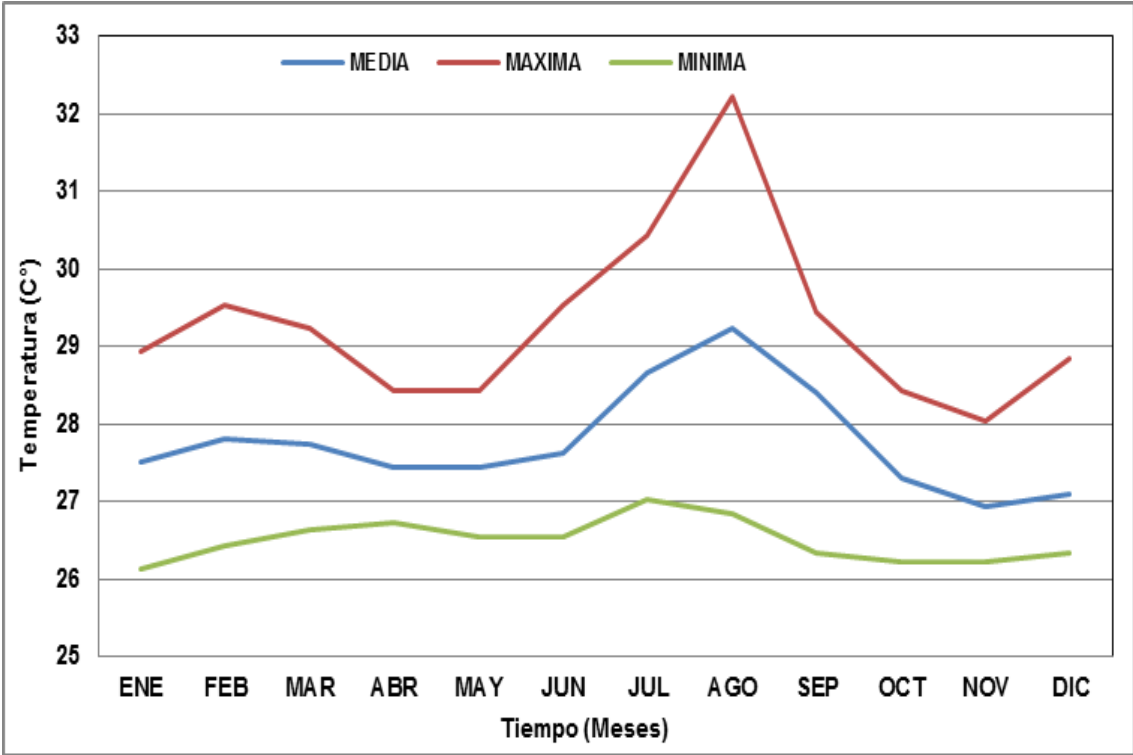

Grafica mensuales anuales de temperatura de la estación: Boquerón

Grafica mensuales anuales de temperatura de la estación: Marquetalia

Grafica mensuales anuales de temperatura de la estación: Manzanares

Grafica mensuales anuales de temperatura de la estación: Honda IDEMA

Grafica mensuales anuales de temperatura de la estación: El Edén

Grafica mensuales anuales de temperatura de la estación: La Victoria

Grafica mensuales anuales de temperatura de la estación: Albania

Grafica mensuales anuales de temperatura de la estación Santa Bárbara

Grafica mensuales anuales de temperatura de la estación: Arranca Plumas

Grafica mensuales anuales de temperatura de la estación: Marulanda

Grafica mensuales anuales de temperatura de la estación: Gr. Potosí

Grafica mensuales anuales de temperatura de la estación: Gr. Armero