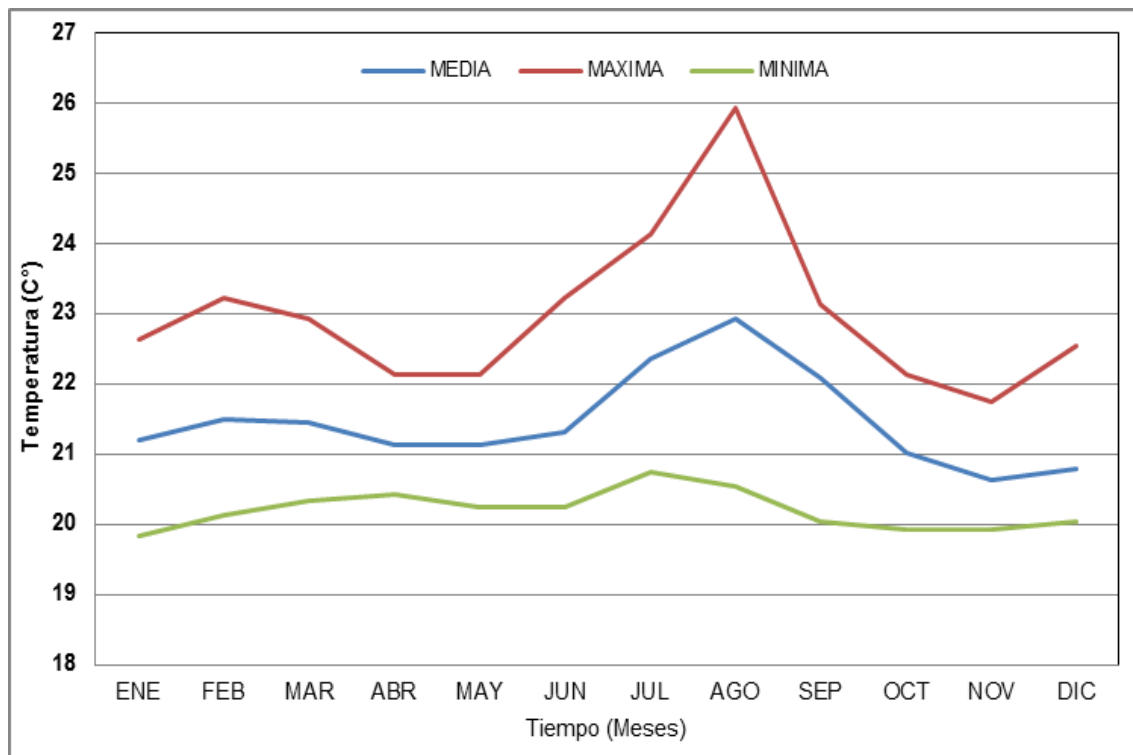

ANEXO A.4 (Graficas)

Grafica mensuales anuales de temperatura de la estación: Las Brisas

Grafica mensuales anuales de temperatura de la estación: La Esperanza 2

Grafica mensuales anuales de temperatura de la estación: Villahermosa

Grafica mensuales anuales de temperatura de la estación: Boquerón

Grafica mensuales anuales de temperatura de la estación: Marquetalia

Grafica mensuales anuales de temperatura de la estación: Manzanares

Grafica mensuales anuales de temperatura de la estación: Honda IDEMA

Grafica mensuales anuales de temperatura de la estación: El Edén

Grafica mensuales anuales de temperatura de la estación: La Victoria

Grafica mensuales anuales de temperatura de la estación: Albania

Grafica mensuales anuales de temperatura de la estación Santa Bárbara

Grafica mensuales anuales de temperatura de la estación: Arranca Plumas