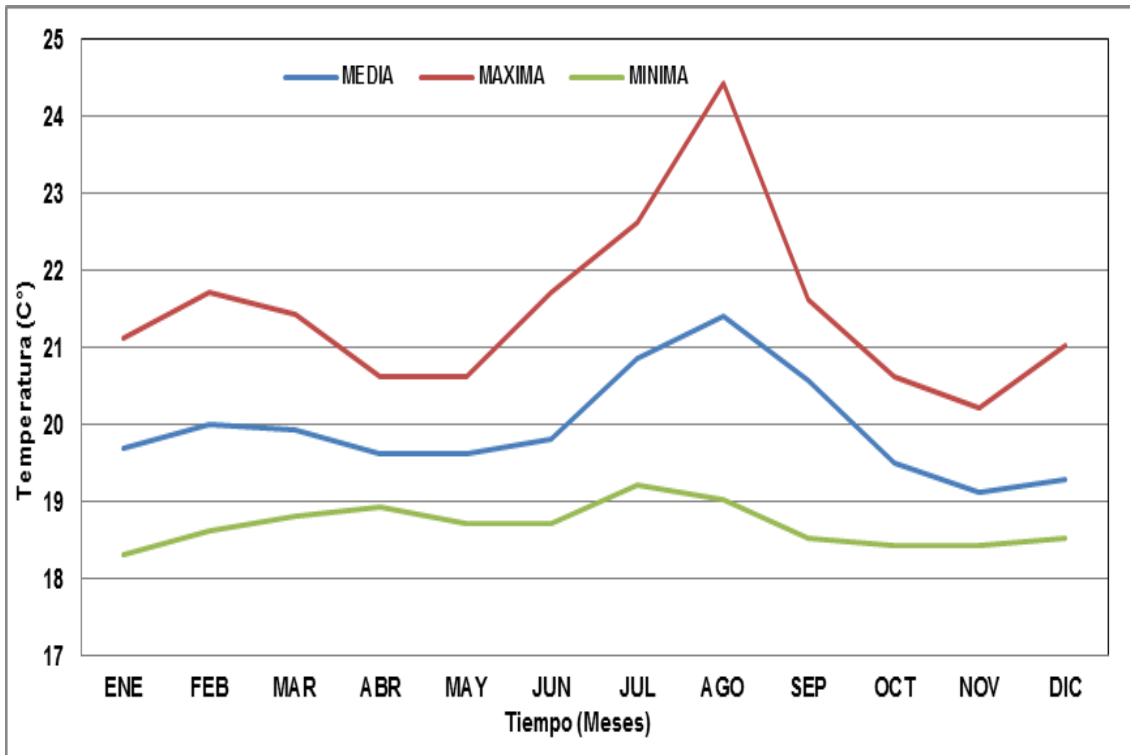

ANEXO A.4 (Graficas)

Grafica mensuales anuales de temperatura de la estación: Las Brisas

Grafica mensuales anuales de temperatura de la estación: La Esperanza 2

Grafica mensuales anuales de temperatura de la estación: Villahermosa

Grafica mensuales anuales de temperatura de la estación: Boquerón

Grafica mensuales anuales de temperatura de la estación: Marquetalia

Grafica mensuales anuales de temperatura de la estación: Manzanares

Grafica mensuales anuales de temperatura de la estación: Honda IDEMA

Grafica mensuales anuales de temperatura de la estación: El Edén

Grafica mensuales anuales de temperatura de la estación: La Victoria

Grafica mensuales anuales de temperatura de la estación: Albania

Grafica mensuales anuales de temperatura de la estación Santa Bárbara

Grafica mensuales anuales de temperatura de la estación: Arranca Plumas