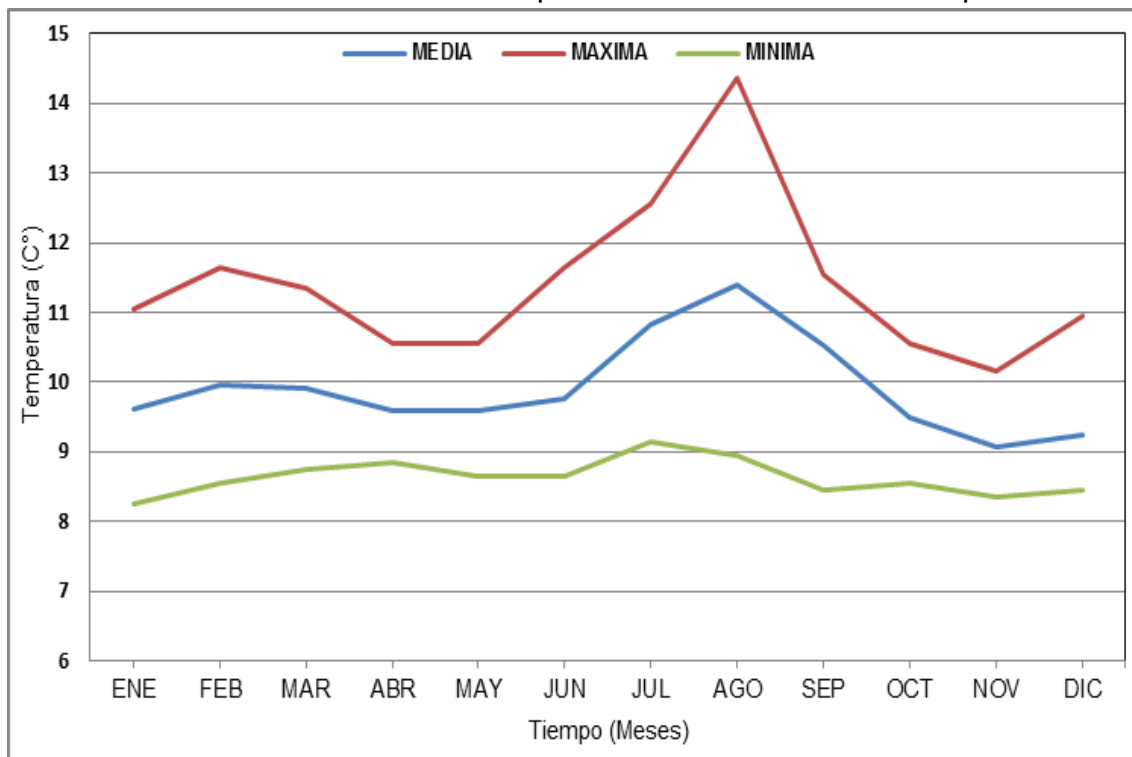

ANEXO A.4 (Graficas)

Grafica mensuales anuales de temperatura de la estación: Las Brisas

Grafica mensuales anuales de temperatura de la estación: La Esperanza 2

Grafica mensuales anuales de temperatura de la estación: Villahermosa

Grafica mensuales anuales de temperatura de la estación: Boquerón

Grafica mensuales anuales de temperatura de la estación: Marquetalia

Grafica mensuales anuales de temperatura de la estación: Manzanares

Grafica mensuales anuales de temperatura de la estación: Honda IDEMA

Grafica mensuales anuales de temperatura de la estación: El Edén

Grafica mensuales anuales de temperatura de la estación: La Victoria

Grafica mensuales anuales de temperatura de la estación: Albania

Grafica mensuales anuales de temperatura de la estación Santa Bárbara

Grafica mensuales anuales de temperatura de la estación: Arranca Plumas