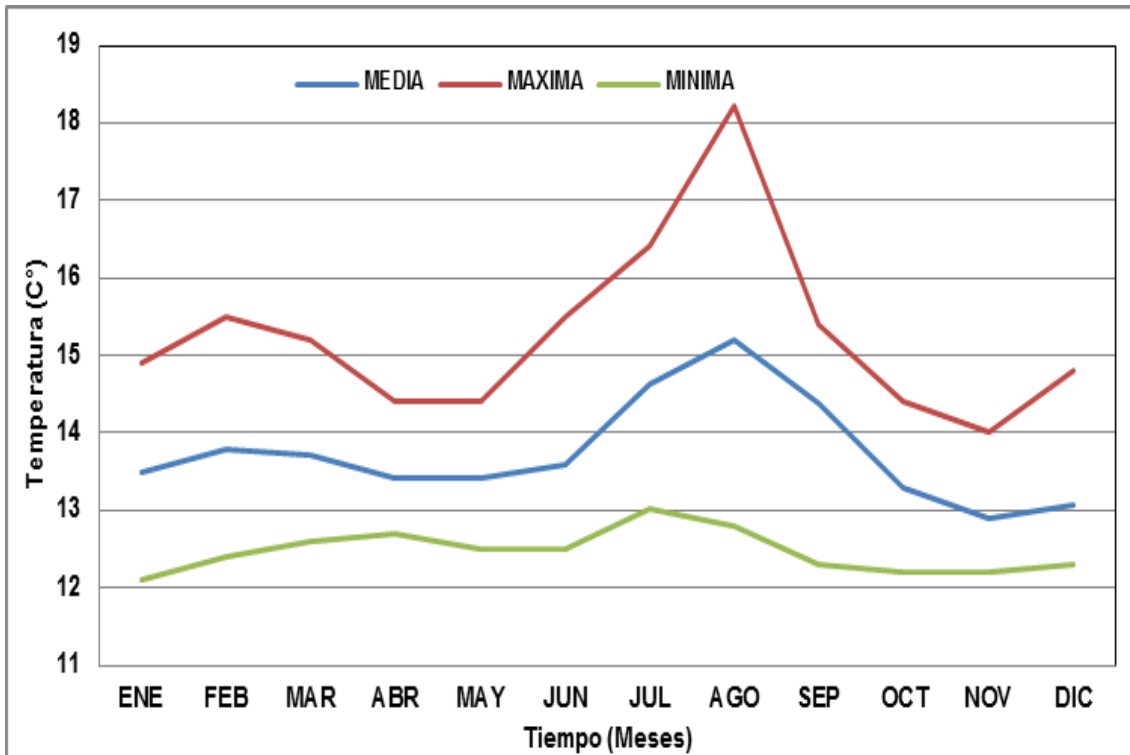

Grafica mensuales anuales de temperatura de la estación: Boquerón

Grafica mensuales anuales de temperatura de la estación: Marquetalia

Grafica mensuales anuales de temperatura de la estación: Manzanares

Grafica mensuales anuales de temperatura de la estación: Honda IDEMA

Grafica mensuales anuales de temperatura de la estación: El Edén

Grafica mensuales anuales de temperatura de la estación: La Victoria

Grafica mensuales anuales de temperatura de la estación: Albania

Grafica mensuales anuales de temperatura de la estación Santa Bárbara

Grafica mensuales anuales de temperatura de la estación: Arranca Plumas

Grafica mensuales anuales de temperatura de la estación: Marulanda

Grafica mensuales anuales de temperatura de la estación: Gr. Potosí

Grafica mensuales anuales de temperatura de la estación: Gr. Armero