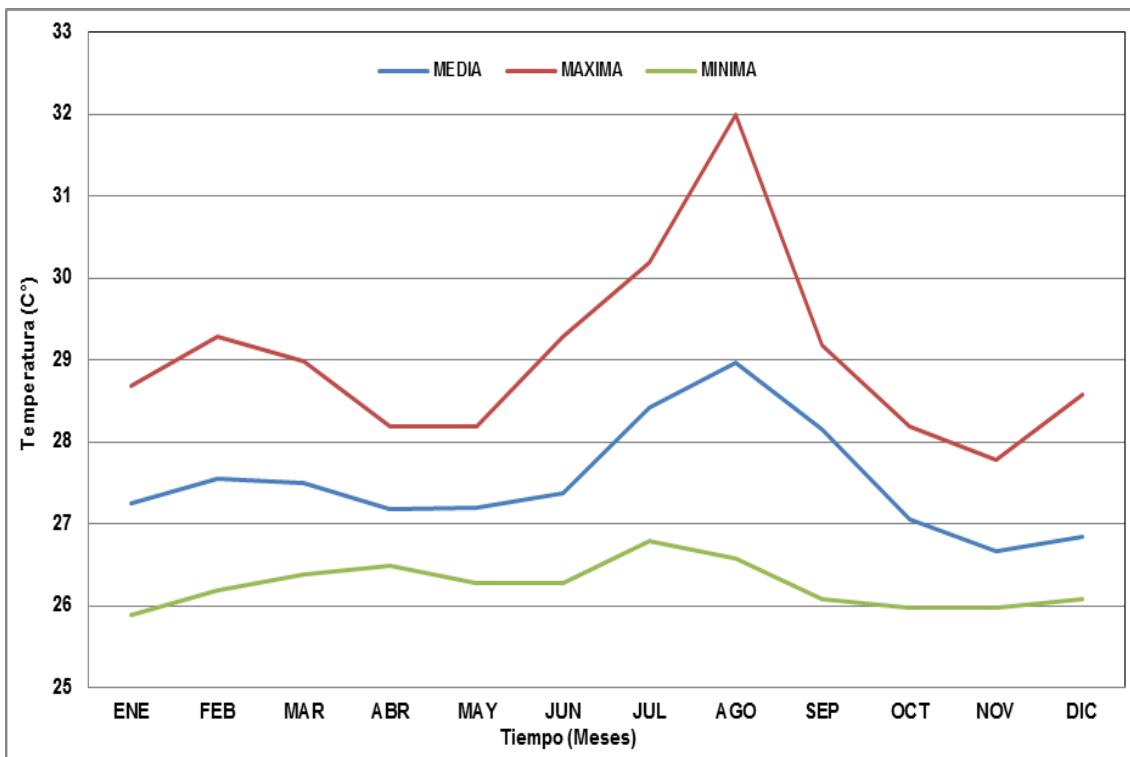

Grafica mensuales anuales de temperatura de la estación: Boquerón

Grafica mensuales anuales de temperatura de la estación: Marquetalia

Grafica mensuales anuales de temperatura de la estación: Manzanares

Grafica mensuales anuales de temperatura de la estación: Honda IDEMA

Grafica mensuales anuales de temperatura de la estación: El Edén

Grafica mensuales anuales de temperatura de la estación: La Victoria

Grafica mensuales anuales de temperatura de la estación: Albania

Grafica mensuales anuales de temperatura de la estación Santa Bárbara

Grafica mensuales anuales de temperatura de la estación: Arranca Plumas

Grafica mensuales anuales de temperatura de la estación: Marulanda

Grafica mensuales anuales de temperatura de la estación: Gr. Potosí

Grafica mensuales anuales de temperatura de la estación: Gr. Armero