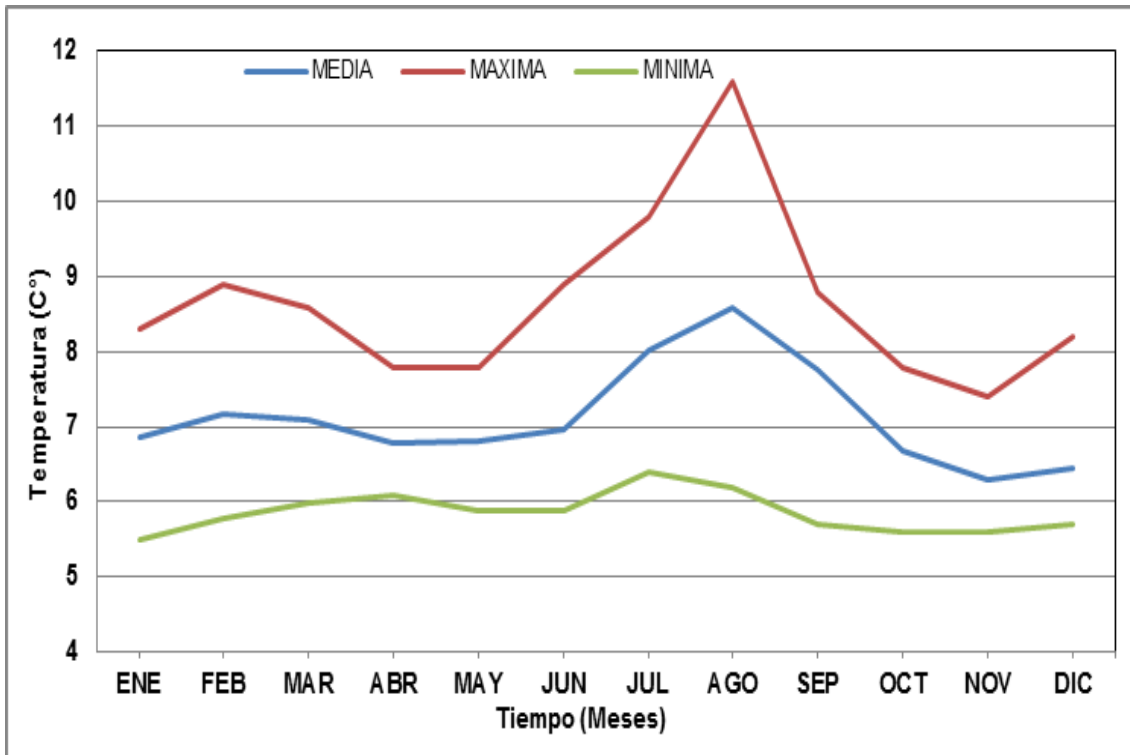

ANEXO A.4 (Graficas)

Grafica mensuales anuales de temperatura de la estación: Las Brisas

Grafica mensuales anuales de temperatura de la estación: La Esperanza 2

Grafica mensuales anuales de temperatura de la estación: Villahermosa

Grafica mensuales anuales de temperatura de la estación: Boquerón

Grafica mensuales anuales de temperatura de la estación: Marquetalia

Grafica mensuales anuales de temperatura de la estación: Manzanares

Grafica mensuales anuales de temperatura de la estación: Honda IDEMA

Grafica mensuales anuales de temperatura de la estación: El Edén

Grafica mensuales anuales de temperatura de la estación: La Victoria

Grafica mensuales anuales de temperatura de la estación: Albania

Grafica mensuales anuales de temperatura de la estación Santa Bárbara

Grafica mensuales anuales de temperatura de la estación: Arranca Plumas