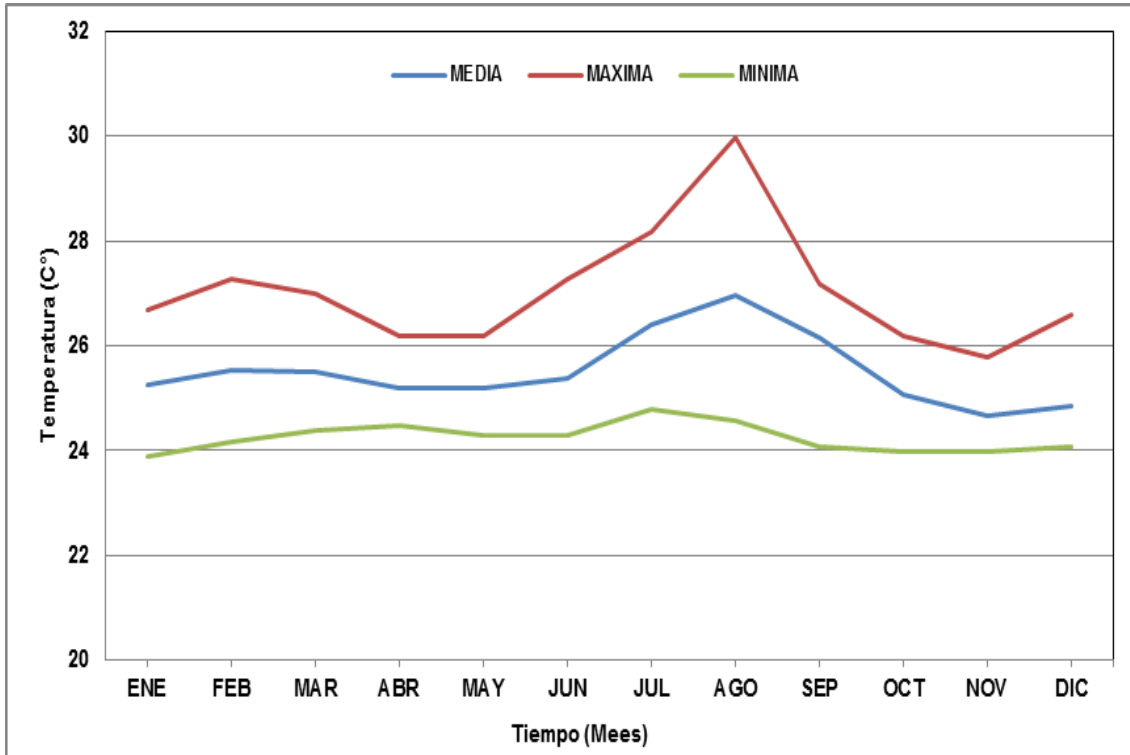

ANEXO A.4 (Graficas)

Grafica mensuales anuales de temperatura de la estación: Las Brisas

Grafica mensuales anuales de temperatura de la estación: La Esperanza 2

Grafica mensuales anuales de temperatura de la estación: Villahermosa

Grafica mensuales anuales de temperatura de la estación: Boquerón

Grafica mensuales anuales de temperatura de la estación: Marquetalia

Grafica mensuales anuales de temperatura de la estación: Manzanares

Grafica mensuales anuales de temperatura de la estación: Honda IDEMA

Grafica mensuales anuales de temperatura de la estación: El Edén

Grafica mensuales anuales de temperatura de la estación: La Victoria

Grafica mensuales anuales de temperatura de la estación: Albania

Grafica mensuales anuales de temperatura de la estación Santa Bárbara

Grafica mensuales anuales de temperatura de la estación: Arranca Plumas